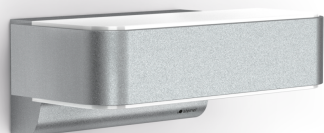

Luminaire extérieur LED à détection

L 810 SC

argenté
EAN 4007841 087562
Réf. 087562

Schéma du circuit Bluetooth